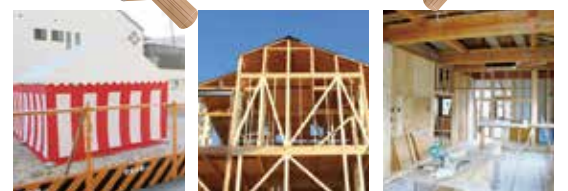

地鎮祭から引き渡しまで、あなたの家が建つ様子をInstagramで紹介してください。指定したハッシュタグで投稿していただきます。(詳細は弊社営業員までおたずねください)

※Instagramの公式キャンペーンではありません

【注意事項】※木屑がはねたり、袖が機械に巻き込まれないために、ジャンパー等をご持参ください。※汚れても良い服にてご来場ください。万が一、衣服が汚れてしまった場合につきましても、一切の責任を負いません。※服装や年齢によってはお断りすることがあります。※予約制となりますので、ご来場予約フォームよりご予約をお願いいたします。※一家族様一個までとなります。※全一品ものにつきご希望に沿えない場合がございます。※ご予約状況によってはお断りすることがございます。★お作りいただいたものはお持ち帰りいただけます。※諸事情により名入れのお渡しは後日になる場合がございます。