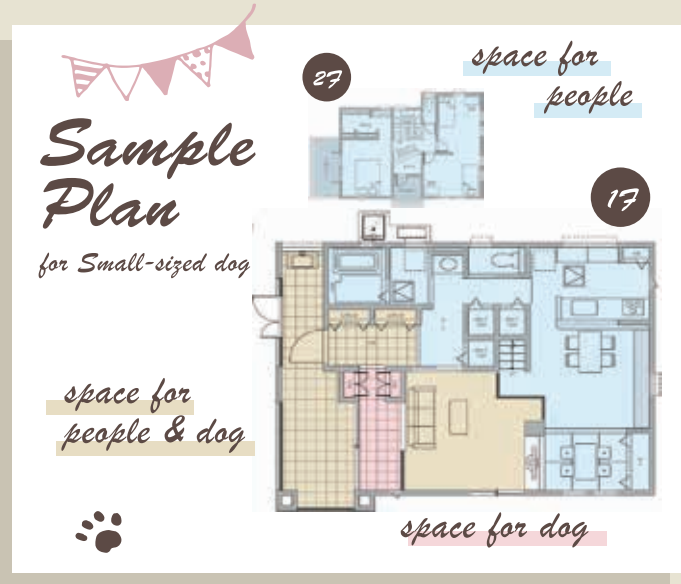

泥だらけになってもお家に入る前に洗ってもらえるワン♪